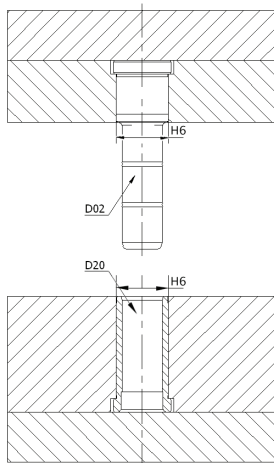

D20

Burç / Guide Bush

ŞB

Malzeme : Asil Çelik 1.7131 (16MnCr5)  
Sertlik : 62± 2 HRC  
Isıl İşlem : Sementasyon

Sipariş Şekli: d1xL

Sipariş Kodu	d1	L	d2	d3	a
D20_12026	12	26	16	19	4
036		36			
046		46			
056		56			
066		66			
D20_14026	14	26	20	25	6
036		36			
046		46			
056		56			
066		66			
076		76			
D20_16026	16	26	24	28	6
036		36			
046		46			
056		56			
066		66			
076		76			
086		86			
D20_18026	18	26	26	31	6
036		36			
046		46			
056		56			
066		66			
076		76			
086		86			
D20_20026	20	26	28	32	6
036		36			
046		46			
056		56			
066		66			
076		76			
086		86			
096		96			
D20_25026	25	26	34	38	8
036		36			
046		46			
056		56			
066		66			
076		76			
086		86			
096		96			
106		106			
D20_30036	30	36	39	43	10
046		46			
056		56			
066		66			
076		76			
086		86			
096		96			
106		106			
116		116			
D20_40046	40	46	54	58	10
056		56			
066		66			
076		76			
086		86			
096		96			
106		106			
116		116			
126		126			
136		136			
146		146			