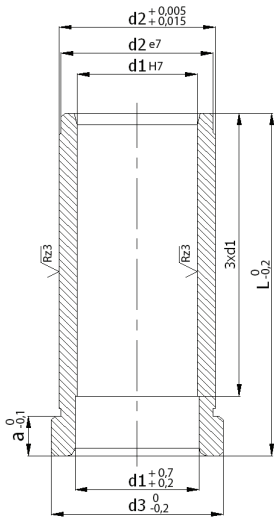

D20

Burç / Guide Bush

ŞB

Malzeme : Asil Çelik 1.7131 (16MnCr5)  
Sertlik : 62± 2 HRC  
Isıl İşlem : Sementasyon

Sipariş Şekli: d1xL

Sipariş Kodu	d1	L	d2	d3	a
D20_12026	12	26	16	19	4
036		36			
046		46			
056		56			
066		66			
D20_14026	14	26	20	25	6
036		36			
046		46			
056		56			
066		66			
076		76			
D20_16026	16	26	24	28	6
036		36			
046		46			
056		56			
066		66			
076		76			
086		86			
D20_18026	18	26	26	31	6
036		36			
046		46			
056		56			
066		66			
076		76			
086		86			
D20_20026	20	26	28	32	6
036		36			
046		46			
056		56			
066		66			
076		76			
086		86			
096		96			
D20_25026	25	26	34	38	8
036		36			
046		46			
056		56			
066		66			
076		76			
086		86			
096		96			
106		106			
D20_30036	30	36	39	43	10
046		46			
056		56			
066		66			
076		76			
086		86			
096		96			
106		106			
116		116			
D20_40046	40	46	54	58	10
056		56			
066		66			
076		76			
086		86			
096		96			
106		106			
116		116			
126		126			
136		136			
146		146			